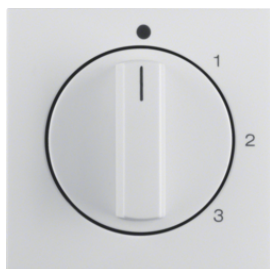

Omschrijving	Bestelnr.
Blindplaat zonder spreidklemmen, opschroefbaar, S.1/B.3/B.7, polarwit glanzend	<b>10098919</b>
Blindplaat zonder spreidklemmen, opschroefbaar, S.1/B.3/B.7, wit glanzend	<b>10098912</b>
Blindplaat zonder spreidklemmen, opschroefbaar, S.1/B.3/B.7, polarwit mat	<b>10091919</b>
Blindplaat zonder spreidklemmen, opschroefbaar, S.1/B.3/B.7, antraciet	<b>10091616</b>
Blindplaat zonder spreidklemmen, opschroefbaar, S.1/B.3/B.7, alulook	<b>10091414</b>

6710098989

**Blindplaat met sokkel en spreidklemmen**

- op draagplaat zonder uitsparing
- centraaldeel met steekbevestiging op inbouwelement

Omschrijving	Bestelnr.
Blindplaat met sokkel en spreidklemmen, S.1/B.3/B.7, polarwit glanzend	<b>6710098989</b>
Blindplaat met sokkel en spreidklemmen, S.1/B.3/B.7, wit glanzend	<b>6710098982</b>
Blindplaat met sokkel en spreidklemmen, S.1/B.3/B.7, polarwit mat	<b>6710091909</b>
Blindplaat met sokkel en spreidklemmen, S.1/B.3/B.7, antraciet	<b>6710091606</b>
Blindplaat met sokkel en spreidklemmen, S.1/B.3/B.7, alulook	<b>6710091404</b>