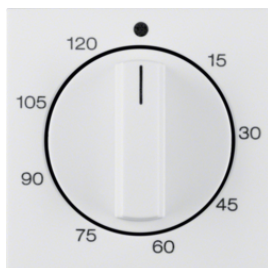

16338989

Afdekking voor mechanische tijdschakelklokken met tijdschaal 120 min

- met tijdschaal-opdruk

Omschrijving	Bestelnr.
Afdekking mech. tijdschakelklokken 120 min, S.1/B.3/B.7, polarwit glanzend	16338989
Afdekking mech. tijdschakelklokken 120 min, S.1/B.3/B.7, wit glanzend	16338982
Afdekking mech. tijdschakelklokken 120 min, S.1/B.3/B.7, polarwit mat	16331909
Afdekking mech. tijdschakelklokken 120 min, S.1/B.3/B.7, antraciet	16331606
Afdekking mech. tijdschakelklokken 120 min, S.1/B.3/B.7, alulook	16331404