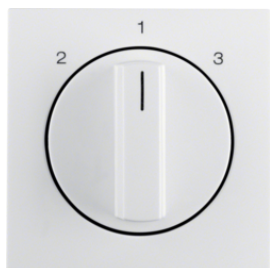

10848989

Centraaldeel met draaiknop voor 3-standenschakelaar zonder 0-stand

- met opdruk

Omschrijving	Bestelnr.
Afdekking + draaiknop 3-standensch. zonder 0-stand, S.1/B.3/B.7, polarwit glans	10848989
Afdekking + draaiknop 3-standensch. zonder 0-stand, S.1/B.3/B.7, wit glanzend	10848982
Afdekking + draaiknop 3-standensch. zonder 0-stand, S.1/B.3/B.7, polarwit mat	10841909
Afdekking + draaiknop 3-standensch. zonder 0-stand, S.1/B.3/B.7, antraciet	10841606
Afdekking + draaiknop 3-standensch. zonder 0-stand, S.1/B.3/B.7, alulook	10841404