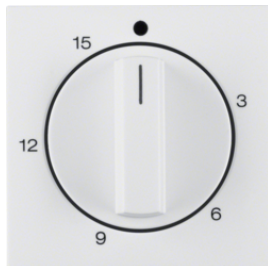

16328989

Afdekking voor mechanische tijdschakelklokken met tijdschaal 15 min

- met tijdschaal-opdruk

Omschrijving	Bestelnr.
Afdekking mech. tijdschakelklokken 15 min, S.1/B.3/B.7, polarwit glanzend	16328989
Afdekking mech. tijdschakelklokken 15 min, S.1/B.3/B.7, wit glanzend	16328982
Afdekking mech. tijdschakelklokken 15 min, S.1/B.3/B.7, polarwit mat	16321909
Afdekking mech. tijdschakelklokken 15 min, S.1/B.3/B.7, antraciet	16321606
Afdekking mech. tijdschakelklokken 15 min, S.1/B.3/B.7, alulook	16321404